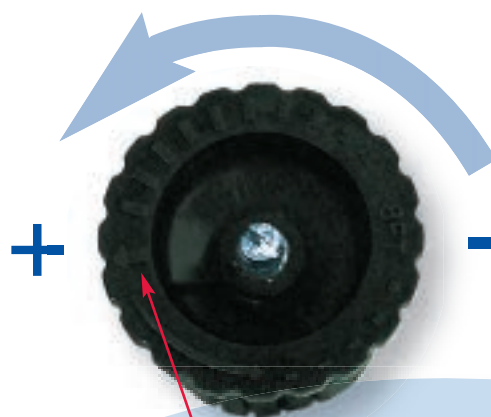

Buses Pro-Van

5 Modèles avec arc d'arrosage réglable de 0° à 360°

Taraudée femelle compatible avec les tuyères I-PRO et SL

Les buses réglables Pro-Van permettent de régler l'arc d'arrosage en fonction des exigences de la zone à arroser et de réduire la portée grâce à la vis brise-jet. Elles offrent aussi une excellente tolérance à la saleté et une grande uniformité de performances.

Caractéristiques

- Excellente uniformité de distribution
- Optimal tolérance aux impuretés
- Filtre prémonté pour une installation facile
- Possibilité de réduction du rayon jusqu'à 25%
- Code de couleur pour une identification simplifiée du rayon

Spécifications

- Rayon: 2,1 – 5,1 m
- Débit: 1,7 – 16,0 l/min
- Pression de service recommandé: 1,0 – 2,0 bar

Performances

Buses réglable	Pression (bar)	Mod 8 Rayon 2,4m Trajectoire 5°		Mod 10 Rayon 3,0m Trajectoire 10°		Mod 12 Rayon 3,7m Trajectoire 15°		Mod 15 Rayon 4,6m Trajectoire 20°		Mod 17 Rayon 5,2m Trajectoire 26°	
		Débit (l/min)	Rayon (m)	Débit (l/min)	Rayon (m)	Débit (l/min)	Rayon (m)	Débit (l/min)	Rayon (m)	Débit (l/min)	Rayon (m)
360°	1	6,8	2,1	7,2	2,7	9,2	3,0	10,0	4,1	12,0	4,3
	1,5	8,0	2,4	9,6	3,0	10,8	3,4	12,0	4,3	14,0	4,8
	2	9,6	2,4	10,8	3,0	12,0	3,7	14,0	4,6	16,0	5,1
180°	1	3,4	2,1	3,6	2,7	4,6	3,0	5,0	4,1	6,0	4,3
	1,5	4,0	2,4	4,8	3,0	5,4	3,4	6,0	4,3	7,0	4,8
	2	4,8	2,4	5,4	3,0	6,0	3,7	7,0	4,6	8,0	5,1
90°	1	1,7	2,1	1,8	2,7	2,3	3,0	2,5	4,1	3,0	4,3
	1,5	2,0	2,4	2,4	3,0	2,7	3,4	3,0	4,3	3,5	4,8
	2	2,4	2,4	2,7	3,0	3,0	3,7	3,5	4,6	4,0	5,1

Les données indiquées représentent des résultats d'essais effectués dans des conditions de vent null. Adapter les en fonction des conditions locales
Le rayon peut être réduit jusqu'à à l'aide de la vis de réglage (ce qui peut altérer l'uniformité du jet)