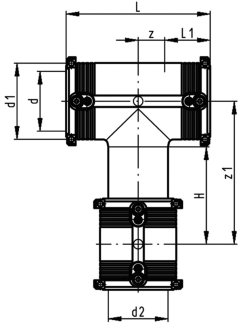

**ELGEF Plus Té 90° (kit) PE100**  
**d20/160mm / SDR11/ Egal ou réduit avec départ à souder**

- 10 bar gaz / 16 bar eau
- Dispositif de serrage intégré (jusqu'au d63)
- Connecteurs 4 mm
- Indicateur de soudage
- Livré sous forme de kit incluant un manchon ou une réduction ELGEF Plus

d	d2	DN	PN	SDR	Code	poids	d1	L	L1	z	z1	H
(mm)	(mm)	(mm)	(bar)			(kg)	(mm)	(mm)	(mm)	(mm)	(mm)	(mm)
20	20	15	16	11	<b>753 201 606</b>	0,161	35	90	34	11	92	67
25	25	20	16	11	<b>753 201 607</b>	0,122	35	90	34	11	92	70
32	32	25	16	11	<b>753 201 608</b>	0,201	44	102	36	15	100	74
40	32	32	16	11	<b>193 281 006</b>	0,288	54	120	39	21	127	95
40	40	32	16	11	<b>753 201 609</b>	0,285	54	120	39	21	114	82
50	32	40	16	11	<b>193 281 007</b>	0,364	66	135	43	24	144	108
50	40	40	16	11	<b>193 281 008</b>	0,407	66	135	43	24	140	104
50	50	40	16	11	<b>753 201 610</b>	0,389	66	135	43	24	126	90
63	32	50	16	11	<b>193 280 997</b>	0,550	81	152	48	28	173	125
63	40	50	16	11	<b>193 281 009</b>	0,566	81	152	48	28	169	121
63	50	50	16	11	<b>193 281 010</b>	0,628	81	152	48	28	165	117
63	63	50	16	11	<b>753 201 611</b>	0,615	81	152	48	28	150	102
90	63	80	16	11	<b>193 281 011</b>	1,311	112	202	61	41	182	120
90	90	80	16	11	<b>753 201 613</b>	1,342	112	202	61	41	146	84
110	90	100	16	11	<b>193 281 012</b>	2,343	136	242	65	56	200	127
110	110	100	16	11	<b>753 201 614</b>	2,329	136	242	65	56	161	88
125	90	100	16	11	<b>193 281 013</b>	3,146	151	256	75	53	214	132
125	125	100	16	11	<b>753 201 615</b>	2,960	151	256	75	53	174	92
160	110	150	16	11	<b>193 281 030</b>	7,443	196	325	92	71	271	168
160	160	150	16	11	<b>753 201 617</b>	6,359	196	325	92	71	206	103
180	125	150	16	11	<b>193 281 031</b>	9,654	225	344	90	82	330	190
180	180	150	16	11	<b>753 201 618</b>	8,561	225	344	90	82	250	110