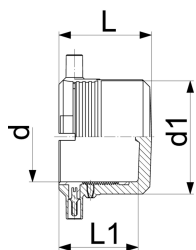

## ELGEF Plus Bouchon PE100 d20-63mm / SDR11

- 10 bar gaz / 16 bar eau
- Connecteurs 4 mm
- Indicateur de soudage
- Avec fixation de tube intégrée

d (mm)	SDR	PN (bar)	DN (mm)	Code	poids (kg)	d1 (mm)	L (mm)	L1 (mm)	Tube SDR
20	11	16	15	<b>753 961 606</b>	0,041	35	52	44	9-11
25	11	16	20	<b>753 961 607</b>	0,046	35	52	44	9-11
32	11	16	25	<b>753 961 608</b>	0,058	44	52	44	9-11
40	11	16	32	<b>753 961 609</b>	0,064	54	56	47	9-11
50	11	16	40	<b>753 961 610</b>	0,154	66	60	49	9-11
63	11	16	50	<b>753 961 611</b>	0,142	81	66	54	9-17.6