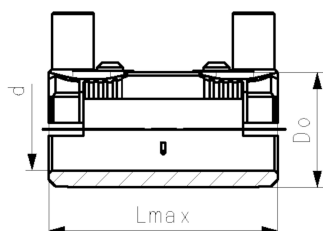

ELGEF Plus Manchons électrosoudables PE100 d20-63mm / SDR11

- 10 bar gaz / 16 bar eau
- Connecteurs 4 mm
- Indicateur de soudage
- Butée centrale amovible
- Avec fixation de tube intégrée

d (mm)	SDR	PN (bar)	DN (mm)	Code	poids (kg)	Do (mm)	Lmax (mm)	Tube SDR
20	11	16	15	753 911 606	0,034	31	70	9-11
25	11	16	20	753 911 607	0,040	36	70	9-11
32	11	16	25	753 911 608	0,053	44	72	9-11
40	11	16	32	753 911 609	0,076	54	80	9-11
50	11	16	40	753 911 610	0,109	66	88	9-11
63	11	16	50	753 911 611	0,172	81	96	9-17.6